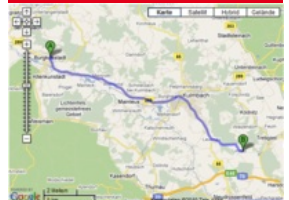

Routenplaner

Der Routenplaner hilft Ihnen bei der ersten Anfahrt. So finden Sie uns leicht. ► [Mehr](#)