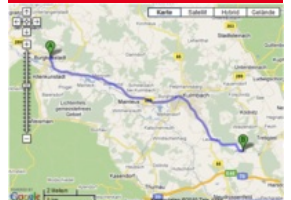

Routenplaner

Der Routenplaner hilft Ihnen bei der ersten Anfahrt. So finden Sie uns leicht. [► Mehr](#)